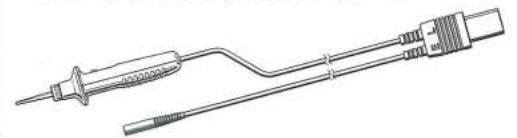

■7103

リモートスイッチ付測定プローブ

■7101 フラットテスト棒

簡易接地測定時に電源コンセントの接地側に差し込むことが可能。