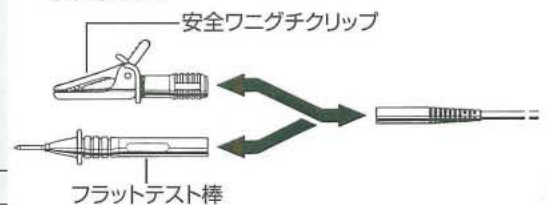

■7103

リモートスイッチ付測定プローブ

■7101 フラットテスト棒

簡易接地測定時に電源コンセントの接地側に差し込むことが可能。

■7102 安全ワニグチクリップ

〈使用方法〉

精密測定コードセット MODEL 7100

■7095+■8200

■8032

■9091

接地抵抗計の精密測定を行うための測定コードセットです。コードの収納に便利なコードリールが標準装備されています。

■付属品

- 7095(アースコードセット) 緑5m、黄10m、赤20m
- 8032(接地棒2本)
- 8200(コードリール)
- 9091(コードセット用携帯ケース)

⚠️安全にお使いいただくために

ご使用前に、商品に添付されている取扱説明書の「使用上のご注意」をよくお読みの上、正しくお使いください。