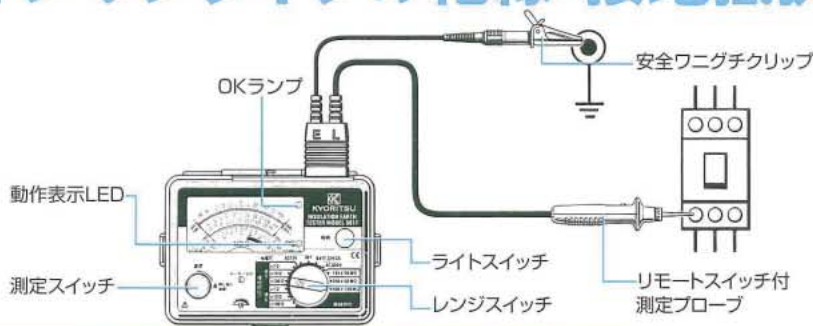

・AC600V

■特長

- AC600V電圧計付
- オートディスチャージ機能付-測定が終わると自動的に充電した電圧を放電
- 衝撃に強いミラストマーケース付
- 国際安全規格IEC61010 CATⅢ 600V準拠の安全設計

- リモートスイッチ付測定プローブを標準装備 (絶縁測定及び簡易接地測定に使用)
- OKランプ付(補助接地極の抵抗値が大きい場合に警告する機能)
- 暗い場所に便利なスケール照明付
- 両手で作業できる首掛けベルト付

キューメグアース

MODEL 6017・6018

共立電気計器株式会社

携帯性・使用性を追求した オールインワンタイプの絶縁・接地抵抗計。

■各部名称

■仕様

		絶縁抵抗計				接地抵抗計	
定格	6017	125V	250V	500V		接地抵抗 (簡易測定)	12Ω 120Ω 1200Ω
測定電圧	6018		250V	500V	1000V		
有効最大目盛値		20MΩ	50MΩ	100MΩ	2000MΩ	地電圧 測定範囲	AC0~12V
中央目盛		0.5MΩ	1MΩ	2MΩ	50MΩ		
第1有効測定範囲		0.02MΩ ~10MΩ	0.05MΩ ~20MΩ	0.1MΩ ~50MΩ	2MΩ ~1000MΩ	確度	最大目盛値の±3%
確度		指示値の±5%				地電圧 測定範囲	AC0~12V
第2有効測定範囲		10MΩ ~20MΩ	20MΩ ~50MΩ	50MΩ ~100MΩ	1000MΩ ~2000MΩ		
確度		指示値の±10%				確度	最大目盛値の±3%
電圧計測範囲		AC0~600V					
確度		最大目盛値の±3%					
適用規格	JIS C 1302-1994, JIS C 1304-1995, IEC 61557						
安全規格	IEC61010-1 CATⅢ 600V 汚染度Ⅱ						
耐電圧	AC5550V/1分間						
使用電池	単3乾電池(R6P)×8						
外形寸法	130(L)×183(W)×100(D) mm						
重量	約1000g(電池を含む)						
付属品	7103(リモートスイッチ付測定プローブ) 8017(先端金具(ロング)) 7102(安全ワニグチクリップ) 7101(フラットテスト棒) コードケース 肩掛ベルト 単3乾電池(R6P)×8 取扱説明書						
オプション	7100(精密測定コードセット)、8016(先端金具(フック))						