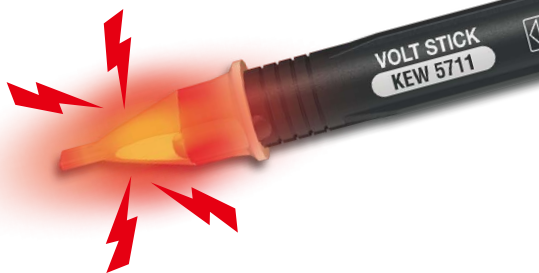

NEW

Quality and reliability is our tradition

KYORITSU

低圧用検電器 VOLT STICK KEW 5711

LEDライト付き非接触検電器

検電機能 ブザー音とともに、先端が光るので、
検電状態が簡単に識別できます。

- 音と光で活線をお知らせ
- 先端白色LEDライト付き
- バッテリーセルフチェック機能搭載
- 2種類の感度をボタン1つで簡単に切り替え

実物大

KEW 5711

標準価格 ~~3,200円~~ (消費税別)

3,500円 (消費税別)

共立電気計器株式会社

<http://www.kew-ltd.co.jp>

ボタンを押さずに、すぐに検電

常時スタンバイタイプなので、作業時に電源を入れる必要がありません。取り出してすぐに使えて、電源の入れ忘れによるヒューマンエラーを防止します。

あれ??
電源スイッチが
ないぞ!!

電源を入れなくても
使えるんだ!!

スタンバイ時の消費電力は、非常に小さいため待機状態であれば1年以上使用可能です。また電源には入手性の良い単4形乾電池を採用しています。

※始業前点検による動作確認は必ず行ってください。

感度切り替え機能

ボタンを長押しすることで高感度モードに簡単に切り替えることが出来ます。

※100V・200Vの判別は出来ません

検知部

短押し: ライトON/OFF
長押し: 感度切り替え

高感度モード時はモール内の活線の検出などに活用できます。極性の判別ではなく活線の有無をチェックしたい時に便利なモードです。

● KEW 5711 仕様

動作電圧範囲	AC90~1000V(Lo 低感度モード) AC20~1000V(Hi 高感度モード)
使用周波数範囲	50/60Hz
使用温度範囲	-10~+50℃
保存温度範囲	-20~+60℃
環境条件	高度2000m以下、屋内
適合規格	IEC 61010-1 CAT IV 600V/CAT III 1000V 汚染度2
使用電池	単4形乾電池 LR03/R03(1.5V)×2
連続使用時間	約10時間(検電状態, LR03使用時)
外形寸法	153(L)×Φ20mm
質量	約40g(電池含む)
付属品	単4形乾電池LR03×2、取扱説明書