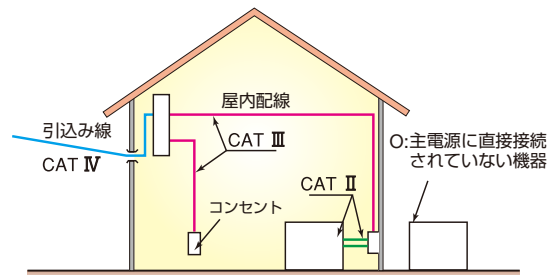

高感度モード時はモール内の活線の検出などに活用できます。極性の判別ではなく活線の有無をチェックしたい時に便利なモードです。

● KEW 5711 仕様

動作電圧範囲	AC90~1000V(Lo 低感度モード) AC20~1000V(Hi 高感度モード)
使用周波数範囲	50/60Hz
使用温度範囲	-10~+50℃
保存温度範囲	-20~+60℃
環境条件	高度2000m以下、屋内
適合規格	IEC 61010-1 CAT IV 600V/CAT III 1000V 汚染度2
使用電池	単4形乾電池 LR03/R03(1.5V)×2
連続使用時間	約10時間(検電状態, LR03使用時)
外形寸法	153(L)×Φ20mm
質量	約40g(電池含む)
付属品	単4形乾電池LR03×2、取扱説明書

● 標準価格

低圧用検電器 KEW 5711

~~3,200円(消費税別)~~
3,500円(消費税別)

国際安全規格IEC61010-1準拠

本製品は測定カテゴリCAT IV 600V, CAT III 1000Vに対応しており、様々な場所で安全にご使用いただけます。

注意: カテゴリの後の電圧値は**対地電圧の限度**を意味し、機器が使用されている線間電圧の限度ではありません。すなわち CAT IV 300V に準拠している測定器の場合は、スター結線での三相ラインの線間電圧 520V までの回路で使用可能です。