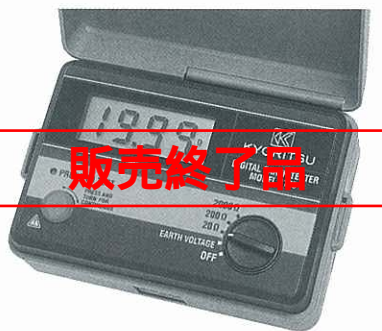

デジタル接地抵抗計

キューアース MODEL 4105

- ●地電圧測定も可能。
- ●補助接地抵抗が大きい場合、自動的に警告機能が働きます。
- ●JIS C 1304-95 準拠のすべての接地抵抗試験が可能です。
- ●小型、軽量で衝撃に強い新素材ケースを採用。
- ●2mAの測定電流により測定時に漏電ブレーカーをトリップさせることもありません。

JIS C 1304-95
JIS C 0920
(IEC 60529 IP54)
IEC 61010 CAT III

標準価格 ¥39,800
(携帯ケース付)

仕様

定 格	・接地抵抗 0~20Ω/0~200Ω/0~2000Ω ・接地電圧 (50、60Hz) 0~200V (AC)
確 度	・接地抵抗 ±2.0%rdg±0.1Ω (20Ω未満) ±2.0%rdg±3Ωdgt (20Ω以上) ・接地電圧 ±1.0%rdg±4%dgt
安 全 規 格	IEC61010 CAT. III 300V
関 連 規 格	JISC1304 IEC60529 IP54 } 準拠
耐 電 圧	AC3700V/1分間
使 用 電 池	単3乾電池R6P (1.5V) × 6
外 形 寸 法	105(L) × 158(W) × 70(D) mm
重 量	約540g (電池含む)
付 属 品	7095 (アース測定コード) 1組 8032 (補助接地棒) 2本 7094 (簡易測定プローブ) 1組 単3乾電池 6本 取扱説明書 1部 肩掛けベルト 1組 携帯ケース 1個

代理店

共立電気計器株式会社

本 社
東京営業所
産機直需課

〒152-0031 東京都目黒区中根2-5-20
☎03(3723)7021 FAX.03(3723)0139

大阪営業所
拠点営業課
産機直需課

〒564-0062 吹田市垂水町3-16-3 江坂三昌ビル6F
☎06(6337)8648 FAX.06(6337)8590

仙台営業所

〒983-0841 仙台市宮城野区原町1-3-21 仙塩レジデンス308
☎022(297)9671 FAX.022(298)8009

工 場

宇和島・愛媛

ホームページ

http://www.kew-ltd.co.jp