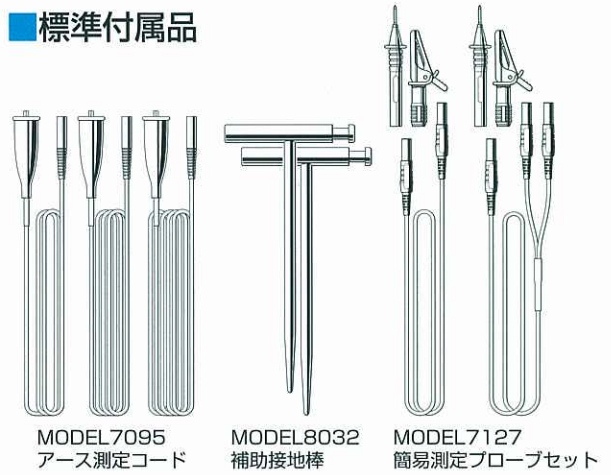

KYORITSU

NEW

小型・軽量 アナログ接地抵抗計 MODEL 4102A
防塵・防滴構造で簡易測定可能

CE

- 少々の雨でも平気な防塵・防滴構造。IEC 60529 (IP54)
- 精密測定の外に、簡易測定用のプローブも標準装備。
(本体を首にかけた状態で簡易測定ができます。)
- 国際安全規格 IEC 61010-1 CAT.Ⅲ 300V、IEC61557準拠。
- 地電圧測定も可能。
- 補助接地抵抗が大きい場合、自動的に警告機能が働きます。
- 小型、軽量で衝撃に強い新素材ケースを採用。

仕様

定 格	接地抵抗 0~12Ω/0~120Ω/0~1200Ω 接地電圧 (50、60Hz) 0~30V (AC)
確 度	接地抵抗 最大目盛値の±3.0% 接地電圧 最大目盛値の±3.0%
関 連 規 格	IEC61010-1 (JIS C 1010-1) CAT. III 300V 汚染度2 IEC61010-2-31 IEC61557-1.5 IEC60529 (IP54防塵・防滴)
耐 電 圧	AC3700V/1分間
使 用 電 池	単3乾電池R6P (1.5V) × 6
外 形 寸 法	108(L) × 158(W) × 70(D) mm
重 量	約600g (電池含む)
付 属 品	7095 (アース測定コード赤20m 黄10m 緑5m) 8032 (補助接地棒2本1組) 7127 (簡易測定プローブセット) 9084 (携帯用ケース) 肩掛けベルト 単3乾電池×6 取扱説明書