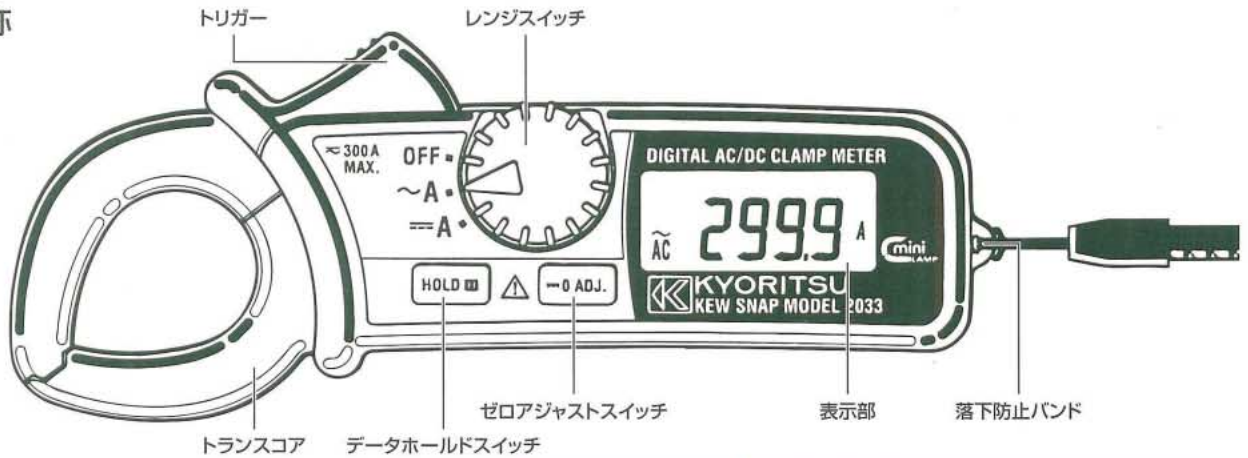

配線のこみいった場所でも測定しやすく 狭い場所でも使いやすい小型AC/DCクランプメータです。

■各部名称

■仕様

●交流電流・直流電流（温度23℃±5℃ 湿度85%以下）

	レンジ	測定範囲	確 度
交流電流	40A	0~40.00A	±1.0%rdg±4dgt(50/60Hz) ±2.5%rdg±4dgt(20~1kHz)
	300A	20.0~200.0A	±1.5%rdg±4dgt(50/60Hz) ±2.5%rdg±4dgt(20~1kHz)
		200.0~300.0A	±3.5%rdg(50/60Hz) ±4.0%rdg(20~1kHz)
直流電流	40A	0~±40.00A	±1.0%rdg±4dgt
	300A	±20.0~±200.0A	±1.5%rdg±4dgt
		±200.0~±300.0A	±3.0%rdg

交流電流の使用 最高回路電圧	AC300V
耐電圧	AC3700V/1分間
応答時間	約2秒
被測定可能導体径	約φ 24mm
安全規格	IEC61010-1 CAT.Ⅲ 300V 汚染度2 IEC61010-2-032
外形寸法	147mm(L)×59mm(W)×25mm(D)
重 量	約100g（電池含む）
電 源	ボタン電池 DC3V(LR-44×2)又は、(SR-44×2)
付 属 品	電池 (LR-44 2個) 携帯ケース MODEL 9090 取扱説明書
別 売 品	MODEL 8004,8008(マルチトラン)(AC電流のみ) MODEL 8021(エナジーザー)(AC電流のみ)

キュースナップ MODEL 2033 標準価格 ¥25,000(携帯ケース付)