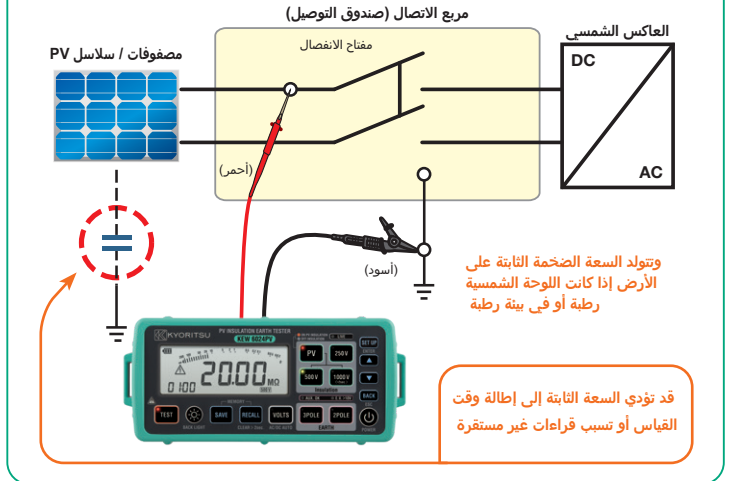

IP54

- من الممكن قياس مقاومة العزل بشكل صحيح حتى لو كانت المصفوفات الكهروضوئية تولد الكهرباء
- تصميم مقاوم للماء، ومناسبة بشكل مثالي للعمل في حالة الطقس السيئ
- وظيفة الذاكرة تصل إلى 1000 البيانات
- زر الإضاءة والإضاءة الخلفية

*KEW 6024PV يدعم الأنظمة الكهروضوئية حتى 1000V.

● الملحقات

● الملحقات الاختيارية

● قياس دقيق وسريع، لا يتأثر بالسعة الاستاتيكية الكبيرة على الأرض.

● تحليل ومعالجة البيانات المسجلة باستخدام جهاز كمبيوتر.

يرجى قراءة "تحذيرات السلامة" في دليل التعليمات المزود بالجهاز بشكل كامل وكامل للاستخدام الصحيح. إن الفشل في اتباع قواعد السلامة قد يسبب الحريق أو المشاكل أو الصدمات الكهربائية وما إلى ذلك. لذا، تأكد من تشغيل الجهاز على أساس تصنيف صحيح لمصدر الطاقة والجهد الكهربائي على كل أداة.