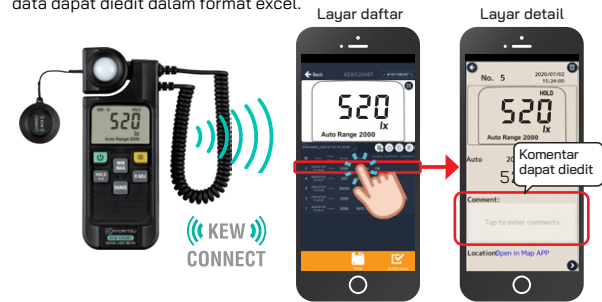

Sitakan cari

KEW Smart
Advanced

GET IT ON
Google Play

Download on the
App Store

Aplikasi untuk Android
Perangkat lunak Android gratis "KEW Smart Advanced" tersedia di "Google Play Store".
Aplikasi untuk iOS
Perangkat lunak iOS gratis "KEW Smart Advanced" tersedia di "App Store".