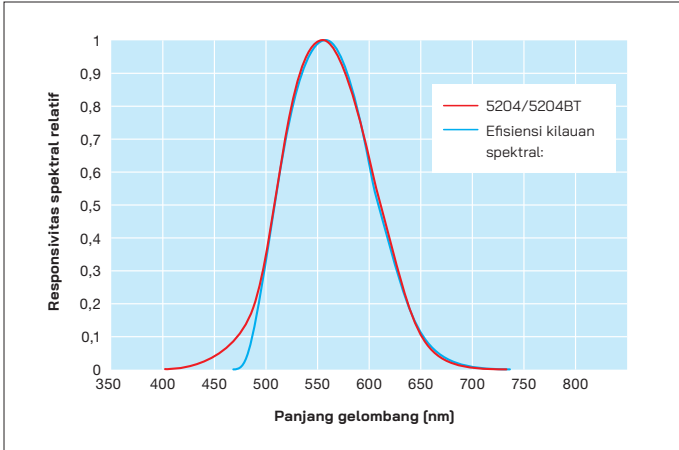

● Spesifikasi KEW 5204 / 5204BT

Pendeteksi lampu	Diode foto silikon
Rentang pengukuran	0,0 hingga 199900 lx
Rentang	199,9/1999/19990/199900 lx
Resolusi	0,1lx
Akurasi	±4%rdg±5dgt (23°C±2°C)
Penyimpangan sudut dari karakteristik kosinus	10° ±1,5%, 30° ±3%, 60° ±10%, 80° ±30%
Karakteristik suhu	±5% (pada referensi 23°C dan rentang sebesar 0 hingga 40°C)
Karakteristik sensitivitas spektral relatif	Penyimpangan dari efisiensi cahaya spektral: 9%
Waktu respons	Rentang otomatis: 5s atau kurang Rentang manual: 2s atau kurang
Suhu pengoperasian dan rentang kelembapan	0 hingga 40°C, kelembapan relatif 80% atau kurang (tanpa kondensasi)
Suhu penyimpanan dan rentang kelembapan	-10 hingga 60°C, kelembapan relatif 70% atau kurang (tanpa kondensasi)
Daya mati otomatis	30 mnt.
Standar yang berlaku	IEC 61326
Antarmuka komunikasi*1	Bluetooth®
Sumber daya	R6/LR6(AA) (1,5V) × 2
Dimensi/Bobot	169 (P) x63 (L) x37 (T) mm/Sekitar 210g
Aksesori	9195 (Casing pembawa), Panduan petunjuk LR6(AA) × 2

** Hanya 5204BT

Bluetooth adalah merek dagang atau merek dagang terdaftar dari Bluetooth SIG, Inc. Android adalah merek dagang atau merek dagang terdaftar dari Google Inc. iOS adalah merek dagang atau merek dagang terdaftar dari Cisco Technology, Inc. di Amerika Serikat dan negara lainnya.

● Karakteristik Respons Spektral Relatif pada Spektrum yang Tampak

● Tingkat Cahaya yang Memadai untuk Tempat Kerja Anda atau di Area Kerja Anda

LUXES (lx)	3000	2000	1500	1000	750	500	300	200	150	100	75	50	30	20	5		
KANTOR				Aula masuk (siang hari)	Ruang direktur		Kantor pengendalian Ruang makan Ruang tugas malam		Tangga								
				Ruang desain	Ruang gambar		Ruang dewan Ruang komputer listrik Ruang resepsi Stasiun perijaga		Perpustakaan Ruang Minum Teh Ruang ganti Toilet, WC		Gudang Lift, Jalan kecil					Tangga darurat dalam ruangan	
	PABRIK		Pekerjaan visual ekstra halus		Ruang desain Ruang gambar			Ruang kontrol Ruang listrik Ruang mesin AC, WC, Toilet		Tangga		Jalan masuk Jalur jalan kecil Gudang					Tangga darurat dalam ruangan
								Ruang kelas Ruang guru Ruang makan, Gymnasium, Ruang tugas malam		Tangga							
SEKOLAH					Ruang gambar		Ruang kelas pakai, Ruang komputer elektronik Laboratorium eksperimental Ruang baca Ruang perawatan kesehatan		Auditorium, Ruang majelis Ruang locker WC, Toilet		Jalan kecil						

⚠ Peringatan Keamanan:

Silakan baca "Peringatan Keamanan" dalam panduan petunjuk yang disertakan bersama instrumen dengan cermat dan sepenuhnya untuk penggunaan yang benar. Kegagalan mematuhi aturan keselamatan ini dapat menyebabkan kebakaran, masalah, sengatan listrik, dll. Oleh karena itu, pastikan untuk mengoperasikan instrumen dengan catu daya yang benar dan pengukuran tegangan yang ditandai di setiap instrumen.

■ Untuk pertanyaan atau pemesanan:

Aplikasi KEW Smart Advanced menyederhanakan pembuatan laporan.

Unduh dan instal aplikasi khusus kami "KEW Smart Advanced" di perangkat ponsel pintar atau tablet Anda untuk mencatat nilai yang diukur. Nilai terukur dapat disimpan di perangkat ponsel pintar atau tablet Anda dalam format csv: data dapat diedit dalam format excel.