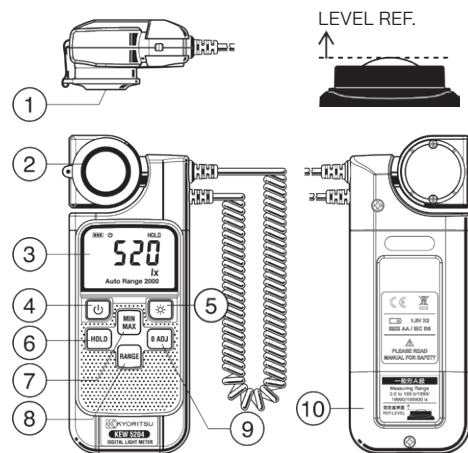

Nama Komponen dan Posisi

1. 1 Sampul Perlindungan Lensa
2. 2 Perangkat Pemeriksaan Penginderaan Lampu/Photocell
3. 3 Tampilan LCD
4. 4 Tombol daya
5. 5 Tombol lampu latar belakang
6. 6 Tombol HOLD
7. 7 Tombol Max/Min
8. 8 Tombol pemilih rentang
9. 9 Tombol 0 ADJ
10. 10 Penutup kabinet baterai

KYORITSU ELECTRICAL INSTRUMENTS WORKS, LTD.

2-5-20, Nakane, Meguro-ku, Tokyo, 152-0031 Japan

Phone:+81-3-3723-0131

Fax:+81-3-3723-0152

www.kew-ltd.co.jp