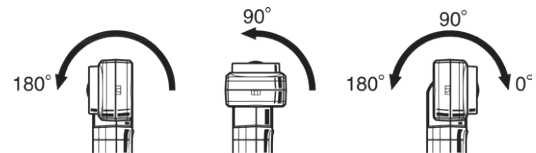

Sensor Cahaya yang Dapat Dilepas & Diputar

Perangkat pemeriksaan penginderaan lampu dapat dimiringkan saat dipasang ke unit utama.

Perangkat pemeriksaan juga dapat dilepas untuk digunakan.