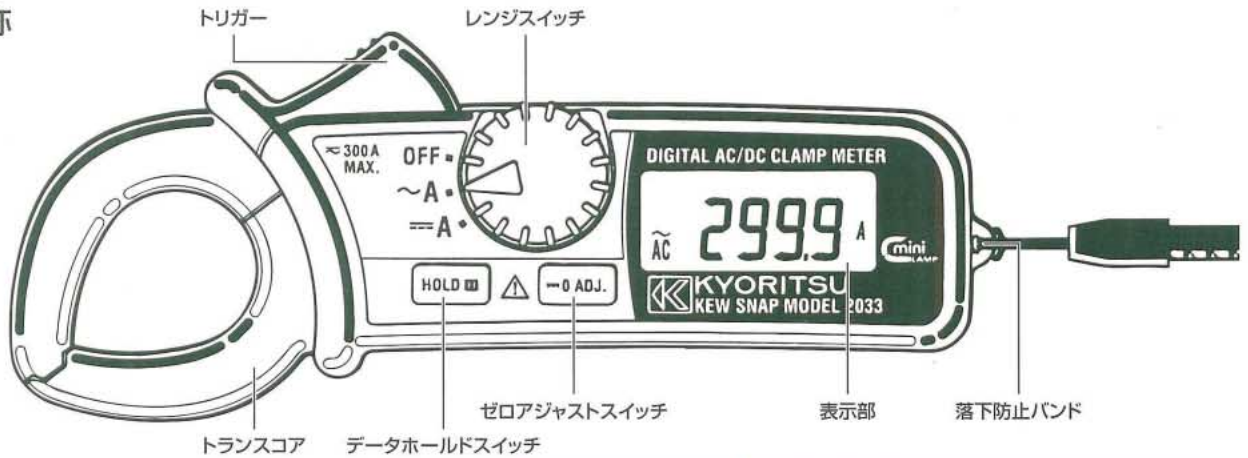

配線のこみいった場所でも測定しやすく 狭い場所でも使いやすい小型AC/DCクランプメータです。

■各部名称

■仕様

●交流電流・直流電流（温度23℃±5℃ 湿度85%以下）

	レンジ	測定範囲	確 度
交流電流	40A	0~40.00A	±1.0%rdg±4dgt(50/60Hz) ±2.5%rdg±4dgt(20~1kHz)
	300A	20.0~200.0A	±1.5%rdg±4dgt(50/60Hz) ±2.5%rdg±4dgt(20~1kHz)
		200.0~300.0A	±3.5%rdg(50/60Hz) ±4.0%rdg(20~1kHz)
直流電流	40A	0~±40.00A	±1.0%rdg±4dgt
	300A	±20.0~±200.0A	±1.5%rdg±4dgt
		±200.0~±300.0A	±3.0%rdg

交流電流の使用 最高回路電圧	AC300V
耐電圧	AC3700V/1分間
応答時間	約2秒
被測定可能導体径	約φ 24mm
安全規格	IEC61010-1 CAT.Ⅲ 300V 汚染度2 IEC61010-2-032
外形寸法	147mm(L)×59mm(W)×25mm(D)
重 量	約100g（電池含む）
電 源	ボタン電池 DC3V(LR-44×2)又は、(SR-44×2)
付 属 品	電池 (LR-44 2個) 携帯ケース MODEL 9090 取扱説明書
別 売 品	MODEL 8004,8008(マルチトラン)(AC電流のみ) MODEL 8021(エナジーサイザー)(AC電流のみ)

キュースナップ MODEL 2033 標準価格 ¥25,000(携帯ケース付)