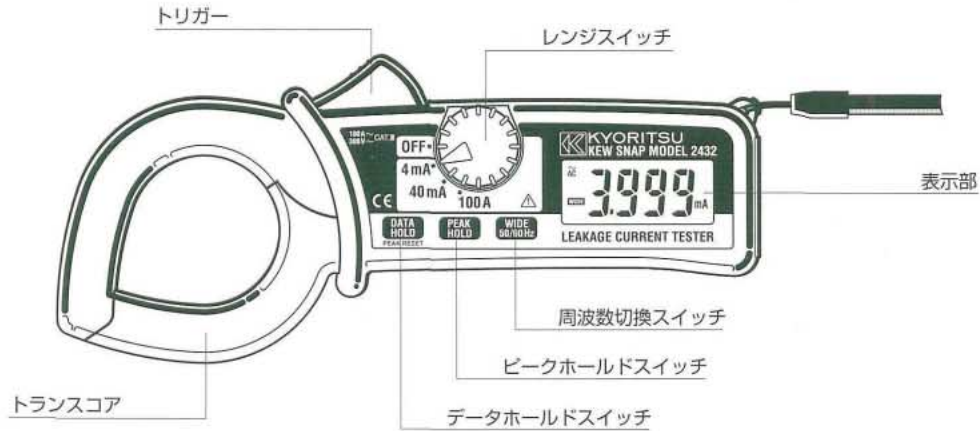

CE $\phi 40$

AC0.001mA~100.0A

MODEL 2433

標準価格 ¥34,000

(携帯ケース付)

CE $\phi 40$

AC0.01mA~399.9A

- 高性能シールドコアの採用により外部磁界の影響が極めて少ない設計
- 周波数切換スイッチ付
- AC4mA/40mA/100A (2432) AC40mA/400mA/400A (2433) の3レンジ切換
- データホールドスイッチ付
- ピークホールドスイッチ付
- オートパワーセーブ機能付
- 国際安全規格 IEC61010-1 CAT.Ⅲ 300V準拠

キュースナップ

MODEL 2432・2433

共立電気計器株式会社

各部名称

仕様

●交流電流 (温度23°C±5°C 湿度85%以下)

MODEL名	レンジ	測定範囲	確度 (周波数範囲)
2432	4mA	0~3.999mA	± 1.0%rdg ± 5dgt (50/60Hz) ± 2.5%rdg ± 5dgt (40~1kHz)
	40mA	0~39.99mA	
	100A	0~100.0A	0~80.0A ± 1.0%rdg ± 5dgt (50/60Hz) ± 2.5%rdg ± 5dgt (40~1kHz) 80.1~100.0A ± 5.0%rdg (50/60Hz) ± 10.0%rdg (40~1kHz)
2433	40mA	0~39.99mA	± 1.0%rdg ± 5dgt (50/60Hz) ± 2.5%rdg ± 5dgt (40~1kHz)
	400mA	0~399.9mA	
	400A	0~399.9A	0~300.0A ± 1.0%rdg ± 5dgt (50/60Hz) ± 2.5%rdg ± 5dgt (40~1kHz) 300.1~399.9A ± 2.0%rdg (50/60Hz) ± 5.0%rdg (40~1kHz)

交流電流の使用 最高回路電圧	AC/DC 600V (ライン・ニュートラル間) AC/DC 300V (対アース間)
耐電圧	AC3700V/1分間
応答時間	約2秒
被測定可能導体径	約φ40mm
外部磁界の影響	2432 100A φ15mm (導体径)の接近状態で1mA以下
	2433 100A φ15mm (導体径)の接近状態で10mA以下
外形寸法	185(L)×81(W)×32(D)mm
重量	約290g (2432)
	約270g (2433)
電源	単4乾電池R03×2
付属品	携帯用ケース
	単4乾電池R03×2 取扱説明書
別売品	8004/8008 (マルチトラン) 漏れ電流には使用不可

リーケージクランプメータシリーズ

キュースナップ AC漏れ電流測定用ミニクランプメータ
MODEL 2431 AC20mA/200mA/200A

標準価格 ¥34,000
(携帯ケース付)

φ24

特長

- ・周波数特性切換スイッチ付
- ・データホールドスイッチ付
- ・オートパワーオフ機能付

外形寸法	149(L)×60(W)×26(D)mm
重量	約120g (電池含む)
電源	ボタン電池DC3V (LR-44×2)